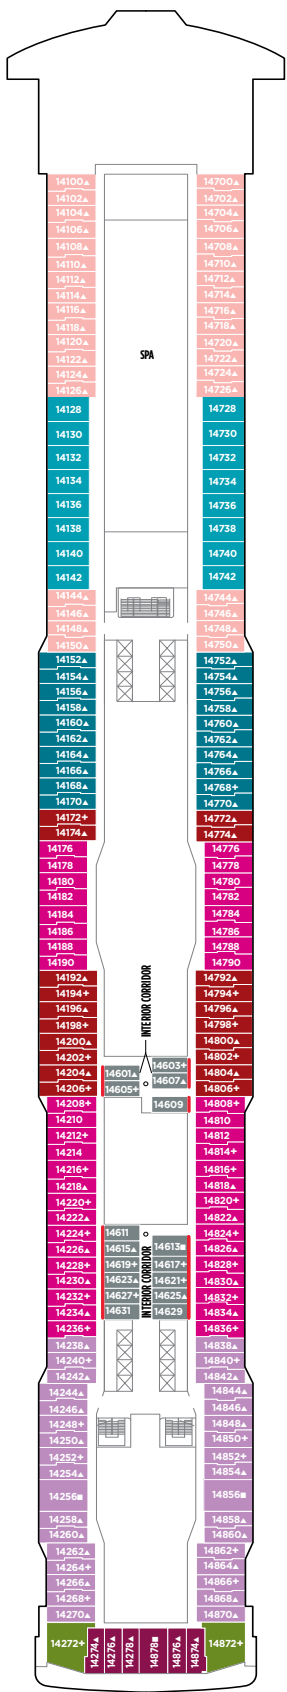

# NORWEGIAN GETAWAY DECK PLANS

DECK 18

DECK 17

DECK 16

DECK 15

H6 H9 M9 MA B9 B1 BA BC  
I1 IA  
**DECK 14**

H6 H7 MA B1 BA BC OA I1  
I2 IA IC  
**DECK 13**

H6 H7 M2 M3 M4 B1 B2 B3  
B4 OA I1 I2  
**DECK 12**

H6 H7 MA B1 BA BC OA IA  
IC TI  
**DECK 11**

H6 H7 M1 MB B1 BB BD OA  
ID TI  
**DECK 10**

H6 H7 MB B1 B6 BB BD OA  
I1 I2 ID

M6 MX BB BD BX ID

O1 OC OX OB IB IE IF IX

DECK 9

DECK 8

DECK 7

DECK 6

DECK 5