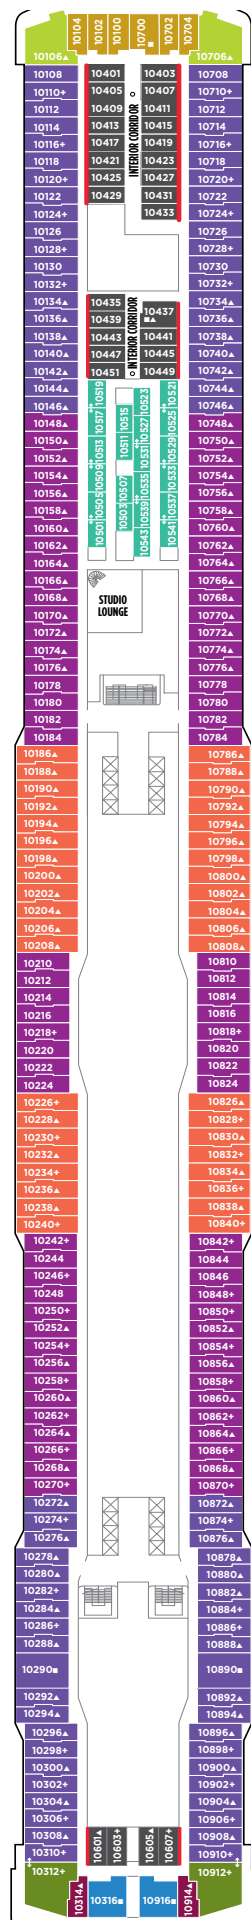

# NORWEGIAN GETAWAY DECK PLANS

DECK 18

DECK 17

DECK 16

DECK 15

H6 H9 M9 MA B9 B1 BA BC  
I1 IA  
**DECK 14**

H6 H7 MA B1 BA BC OA I1  
I2 IA IC  
**DECK 13**

H6 H7 M2 M3 M4 B1 B2 B3  
B4 OA I1 I2  
**DECK 12**

H6 H7 MA B1 BA BC OA IA  
IC TI  
**DECK 11**

H6 H7 M1 MB B1 BB BD OA  
ID TI  
**DECK 10**

H6 H7 MB B1 B6 BB BD OA  
I1 I2 ID

M6 MX BB BD BX ID

O1 OC OX OB IB IE IF IX

DECK 9

DECK 8

DECK 7

DECK 6

DECK 5