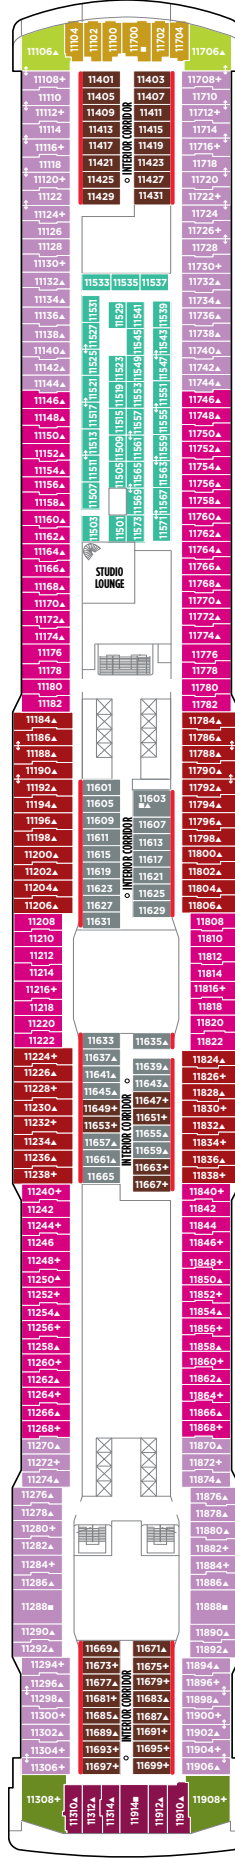

# NORWEGIAN GETAWAY DECK PLANS

DECK 18

DECK 17

DECK 16

DECK 15

H6 H9 M9 MA B9 B1 BA BC  
I1 IA  
**DECK 14**

H6 H7 MA B1 BA BC OA I1  
I2 IA IC  
**DECK 13**

H6 H7 M2 M3 M4 B1 B2 B3  
B4 OA I1 I2  
**DECK 12**

H6 H7 MA B1 BA BC OA IA  
IC TI  
**DECK 11**

H6 H7 M1 MB B1 BB BD OA  
ID TI  
**DECK 10**

H6 H7 MB B1 B6 BB BD OA  
I1 I2 ID

M6 MX BB BD BX ID

O1 OC OX OB IB IE IF IX

DECK 9

DECK 8

DECK 7

DECK 6

DECK 5