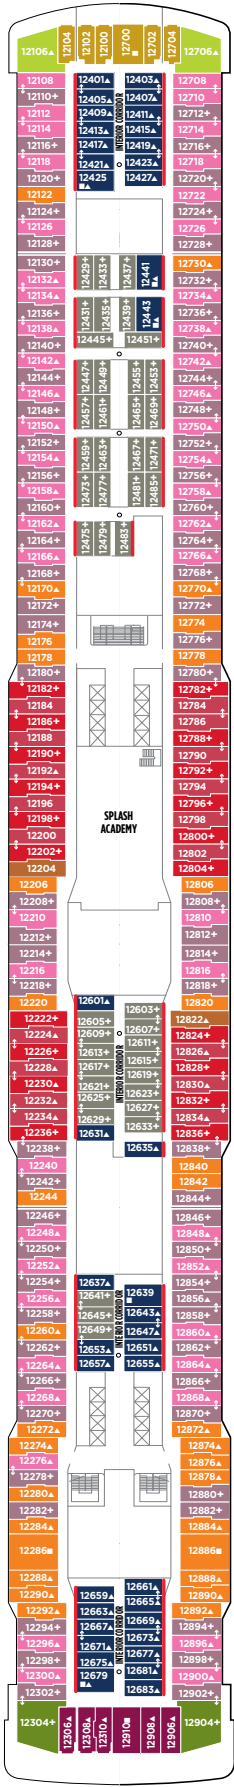

# NORWEGIAN GETAWAY DECK PLANS

DECK 18

DECK 17

DECK 16

DECK 15

H6 H9 M9 MA B9 B1 BA BC  
I1 IA  
**DECK 14**

H6 H7 MA B1 BA BC OA I1  
I2 IA IC  
**DECK 13**

H6 H7 M2 M3 M4 B1 B2 B3  
B4 OA I1 I2  
**DECK 12**

H6 H7 MA B1 BA BC OA IA  
IC TI  
**DECK 11**

H6 H7 M1 MB B1 BB BD OA  
ID TI  
**DECK 10**

H6 H7 MB B1 B6 BB BD OA  
I1 I2 ID

M6 MX BB BD BX ID

O1 OC OX OB IB IE IF IX

DECK 9

DECK 8

DECK 7

DECK 6

DECK 5