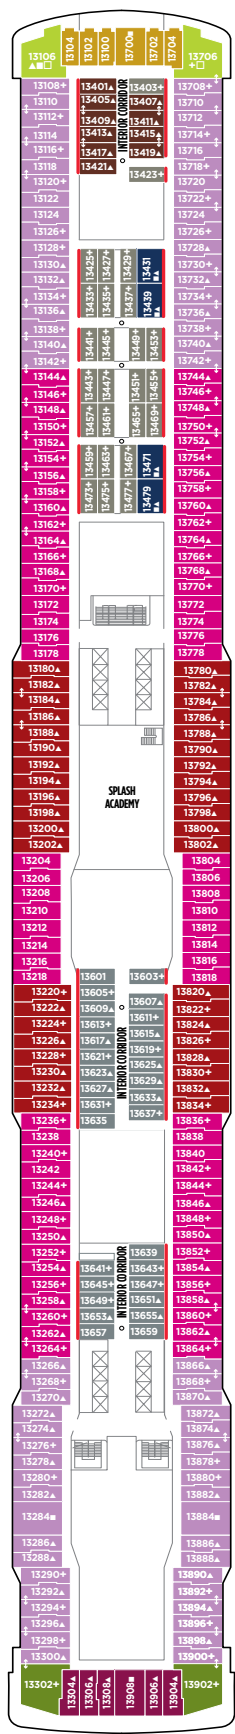

# NORWEGIAN GETAWAY DECK PLANS

DECK 18

DECK 17

DECK 16

DECK 15

H6 H9 M9 MA B9 B1 BA BC  
I1 IA  
**DECK 14**

H6 H7 MA B1 BA BC OA I1  
I2 IA IC  
**DECK 13**

H6 H7 M2 M3 M4 B1 B2 B3  
B4 OA I1 I2  
**DECK 12**

H6 H7 MA B1 BA BC OA IA  
IC TI  
**DECK 11**

H6 H7 M1 MB B1 BB BD OA  
ID TI  
**DECK 10**

H6 H7 MB B1 B6 BB BD OA  
I1 I2 ID

M6 MX BB BD BX ID

O1 OC OX OB IB IE IF IX

DECK 9

DECK 8

DECK 7

DECK 6

DECK 5