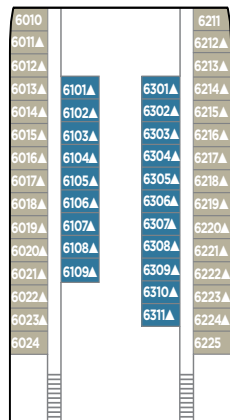

SPORTS DECK 12

POOL DECK 11

NORWAY DECK 10

FJORD DECK 9

SB MB MX BC

SE M1 B1 B3 BA BC 11
IA IB ID IE

SE SG M1 B1 B2 B3 BA
BD OA 11 IA IB ID IE

SE SF SG M1 B1 B2 B3 BB BD
BX O1 O2 O3 O4 O5 O6 O7 O8 O9 O10

VIKING DECK 8

OC IE

INTERNATIONAL DECK 7

There is no elevator access to Oslo Deck 6A.

OD IF

OSLO DECK 6A

OK OX

PROMENADE DECK 6