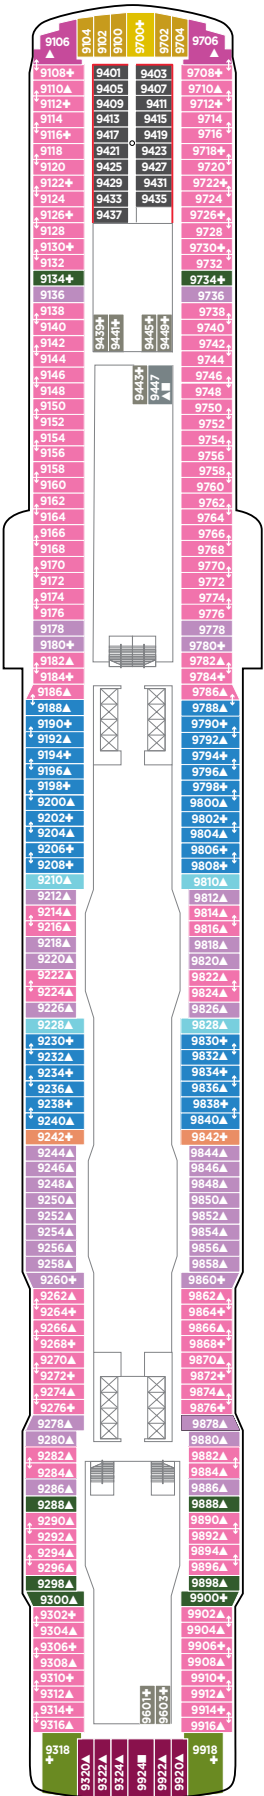

DECK 20

DECK 19

H2 H4 H5

DECK 18

H4 H5

DECK 17

DECK 16

DECK 15

H6 H9 MA M9 BA  
B1 B9 IA I1

# NORWEGIAN ENCORE DECK PLANS (CONTINUED)

H6 MA M8 BA BD B1  
IA ID I1

DECK 14

H6 H7 H8 MA M8 BA BD  
B1 B8 OA O1 IA ID I1

DECK 13

H6 H7 MA M8 BA BD B1  
OA O1 IA ID I1 T1

DECK 12

H6 H8 MA M8 BA BD B1  
B8 OA O1 IA ID I1 T1

DECK 11

H6 H7 MC M6 M8 BC BF B1  
OA O1 IA ID I1 T1 T8

DECK 10

H6 H8 MC MX M8 BC BF  
 B1 B8 OA O1 IA ID I1

DECK 9

MX M6 BC BX B6 B8 ID

DECK 8

DECK 7