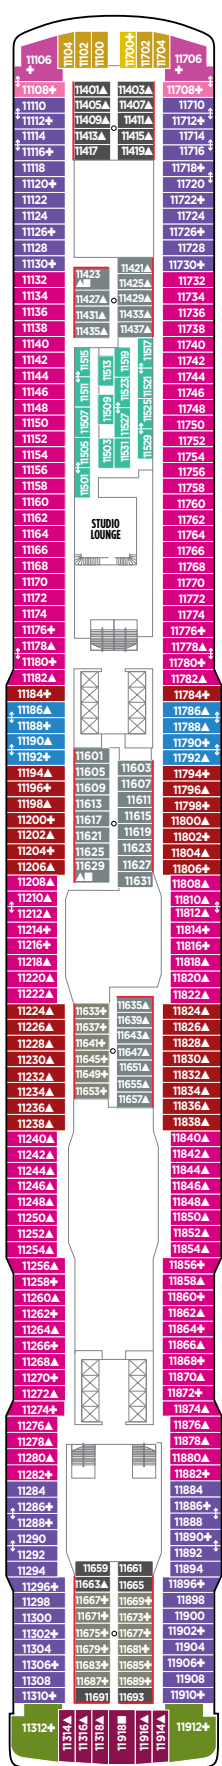

DECK 20

DECK 19

H2 H4 H5

DECK 18

H4 H5

DECK 17

DECK 16

DECK 15

H6 H9 MA M9 BA  
B1 B9 IA I1

# NORWEGIAN ENCORE DECK PLANS (CONTINUED)

H6 MA M8 BA BD B1  
IA ID I1

DECK 14

H6 H7 H8 MA M8 BA BD  
B1 B8 OA O1 IA ID I1

DECK 13

H6 H7 MA M8 BA BD B1  
OA O1 IA ID I1 T1

DECK 12

H6 H8 MA M8 BA BD B1  
B8 OA O1 IA ID I1 T1

DECK 11

H6 H7 MC M6 M8 BC BF B1  
OA O1 IA ID I1 T1 T8

DECK 10

H6 H8 MC MX M8 BC BF  
 B1 B8 OA O1 IA ID I1

DECK 9

MX M6 BC BX B6 B8 ID

DECK 8

DECK 7