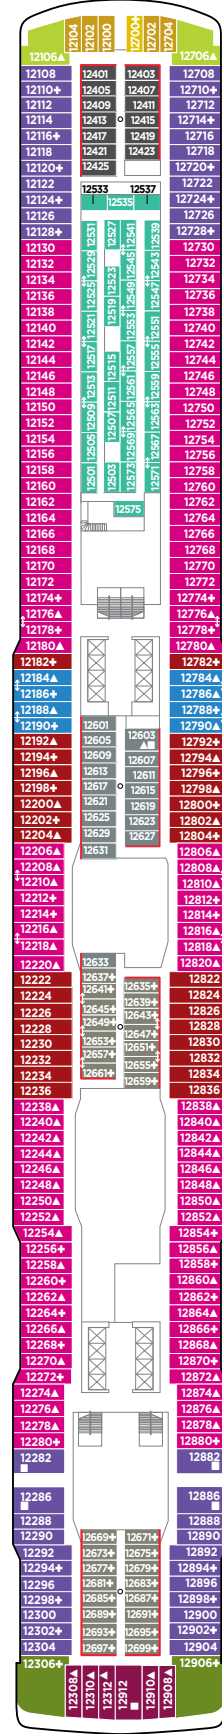

DECK 20

DECK 19

H2 H4 H5

DECK 18

H4 H5

DECK 17

DECK 16

DECK 15

H6 H9 MA M9 BA  
B1 B9 IA I1

# NORWEGIAN ENCORE DECK PLANS (CONTINUED)

H6 MA M8 BA BD B1  
IA ID I1

DECK 14

H6 H7 H8 MA M8 BA BD  
B1 B8 OA O1 IA ID I1

DECK 13

H6 H7 MA M8 BA BD B1  
OA O1 IA ID I1 T1

DECK 12

H6 H8 MA M8 BA BD B1  
B8 OA O1 IA ID I1 T1

DECK 11

H6 H7 MC M6 M8 BC BF B1  
OA O1 IA ID I1 T1 T8

DECK 10

H6 H8 MC MX M8 BC BF  
 B1 B8 OA O1 IA ID I1

DECK 9

MX M6 BC BX B6 B8 ID

DECK 8

DECK 7