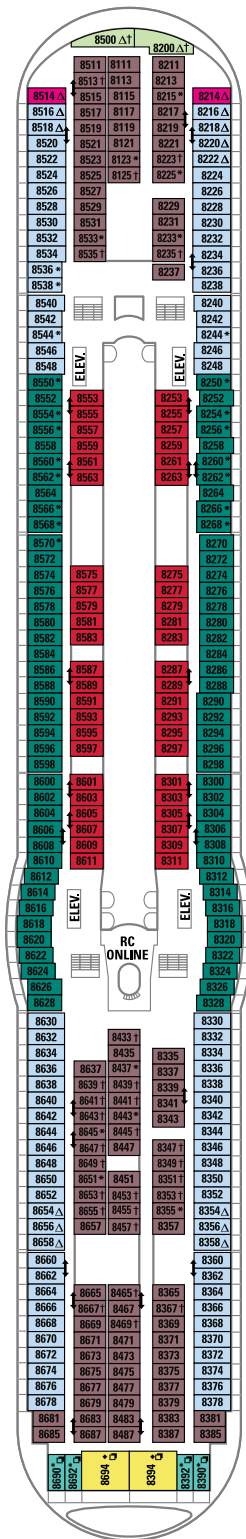

the CRUISE

EXPLORER OF THE SEAS

Deck 15

Deck 14

Deck 13

Deck 12

Deck 11

Deck 10

the CRUISE

EXPLORER OF THE SEAS

Deck 9

Deck 8

Deck 7

Deck 6

the CRUISE

EXPLORER OF THE SEAS

Deck 5

Deck 4

Deck 3

Deck 2

The Cabins

		Deck	Cabin Size	Balcony Size	Prices pp until 31/12/2022	Prices pp from 01/01/2023
Interior Virtual Balcony (under the pool)	IVB*	10	15	-	€ 1199	€ 1399
Interior Superior	I3	3	15	-	€ 1299	€ 1499
	I6	6	15	-	€ 1419	€ 1619
	I7	7	15	-	€ 1509	€ 1709
	I8	8	15	-	€ 1549	€ 1749
	I9	9-10	15	-	€ 1619	€ 1819
Interior Virtual Balcony	IVB	9-10	15	-	€ 1649	€ 1849
Interior Promenade View	IP8	8	15	-	€ 1669	€ 1869
	IP7	7	15	-	€ 1719	€ 1919
	IP6	6	15	-	€ 1749	€ 1949
Exterior Superior	E2	2	15	-	€ 1849	€ 2049
	E3	3-9	15	-	€ 1919	€ 2119
Exterior Front View	EFV	6-7	15	-	€ 1949	€ 2149
Exterior Spacious	ES	6-7-8-9	20	-	€ 2009	€ 2209
Exterior Spacious Front View	ESF	6-9	20	-	€ 2049	€ 2249
Exterior Panoramic Ocean View	E12	12	18	-	€ 2099	€ 2299
Exterior Ultra Spacious Front View	EUF	6-7-8-9	30	-	€ 2229	€ 2429
Balcony	B6	6	17	4	€ 2109	€ 2309
	B7	7	17	4	€ 2149	€ 2349
	B8	8	17	4	€ 2199	€ 2399
	B9	9-10	17	4	€ 2249	€ 2449
Balcony Superior	BS6	6	19	4	€ 2299	€ 2499
	BS7	7	19	4	€ 2349	€ 2549
	BS8	8	19	4	€ 2399	€ 2599
	BS9	9	19	4	€ 2449	€ 2649
	BS10	10	19	4	€ 2499	€ 2699
	B12	12	17	4	€ 2599	€ 2799
Balcony Aft Panorama	BP	6-7-8-9	17	8	€ 2699	€ 2899
Balcony Superior Aft Panorama	BPS	10	20	8	€ 2849	€ 3049
Junior Suite	J9	9	26	5	€ 3049	€ 3249
	J10	10	26	5	€ 3149	€ 3349
Junior Suite Aft Panorama	JP	6-7-10	26	8	€ 3549	€ 3749
Large Ocean View Suite (no balcony)	OV	12	38	-	€ 3899	€ 4099
Grand Suite (under the pool)	GS*	10	35	9	€ 3999	€ 4199
Grand Suite	GS	10	35	9	€ 4599	€ 4799
Grand Suite Aft Panorama (2 bedrooms)	GT	8-9	51	22	€ 6199	€ 6399
Owner Suite (under the pool)	OS*	10	47	6	€ 4199	€ 4399
Owner Suite	OS	10	47	6	€ 5999	€ 6199
Royal Suite	RS	10	117	16	€ 9999	€ 10199