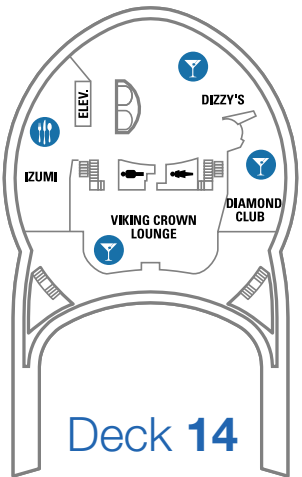

the CRUISE

EXPLORER OF THE SEAS

Deck 15

Deck 14

Deck 13

Deck 12

Deck 11

Deck 10

the CRUISE

EXPLORER OF THE SEAS

Deck 9

Deck 8

Deck 7

Deck 6

the CRUISE

EXPLORER OF THE SEAS

Deck 5

Deck 4

Deck 3

Deck 2

The Cabins

		Deck	Cabin Size	Balcony Size	Prices pp until 31/12/2022	Prices pp from 01/01/2023
Interior Virtual Balcony (under the pool)	IVB*	10	15	-	€ 1199	€ 1399
Interior Superior	I3	3	15	-	€ 1299	€ 1499
	I6	6	15	-	€ 1419	€ 1619
	I7	7	15	-	€ 1509	€ 1709
	I8	8	15	-	€ 1549	€ 1749
	I9	9-10	15	-	€ 1619	€ 1819
Interior Virtual Balcony	IVB	9-10	15	-	€ 1649	€ 1849
Interior Promenade View	IP8	8	15	-	€ 1669	€ 1869
	IP7	7	15	-	€ 1719	€ 1919
	IP6	6	15	-	€ 1749	€ 1949
Exterior Superior	E2	2	15	-	€ 1849	€ 2049
	E3	3-9	15	-	€ 1919	€ 2119
Exterior Front View	EFV	6-7	15	-	€ 1949	€ 2149
Exterior Spacious	ES	6-7-8-9	20	-	€ 2009	€ 2209
Exterior Spacious Front View	ESF	6-9	20	-	€ 2049	€ 2249
Exterior Panoramic Ocean View	E12	12	18	-	€ 2099	€ 2299
Exterior Ultra Spacious Front View	EUF	6-7-8-9	30	-	€ 2229	€ 2429
Balcony	B6	6	17	4	€ 2109	€ 2309
	B7	7	17	4	€ 2149	€ 2349
	B8	8	17	4	€ 2199	€ 2399
	B9	9-10	17	4	€ 2249	€ 2449
Balcony Superior	BS6	6	19	4	€ 2299	€ 2499
	BS7	7	19	4	€ 2349	€ 2549
	BS8	8	19	4	€ 2399	€ 2599
	BS9	9	19	4	€ 2449	€ 2649
	BS10	10	19	4	€ 2499	€ 2699
	B12	12	17	4	€ 2599	€ 2799
Balcony Aft Panorama	BP	6-7-8-9	17	8	€ 2699	€ 2899
Balcony Superior Aft Panorama	BPS	10	20	8	€ 2849	€ 3049
Junior Suite	J9	9	26	5	€ 3049	€ 3249
	J10	10	26	5	€ 3149	€ 3349
Junior Suite Aft Panorama	JP	6-7-10	26	8	€ 3549	€ 3749
Large Ocean View Suite (no balcony)	OV	12	38	-	€ 3899	€ 4099
Grand Suite (under the pool)	GS*	10	35	9	€ 3999	€ 4199
Grand Suite	GS	10	35	9	€ 4599	€ 4799
Grand Suite Aft Panorama (2 bedrooms)	GT	8-9	51	22	€ 6199	€ 6399
Owner Suite (under the pool)	OS*	10	47	6	€ 4199	€ 4399
Owner Suite	OS	10	47	6	€ 5999	€ 6199
Royal Suite	RS	10	117	16	€ 9999	€ 10199