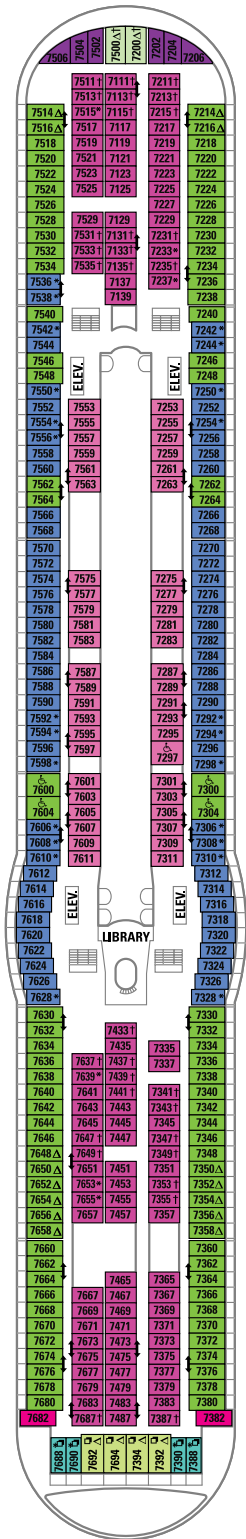

the CRUISE

EXPLORER OF THE SEAS

Deck 15

Deck 14

Deck 13

Deck 12

Deck 11

Deck 10

the CRUISE

EXPLORER OF THE SEAS

Deck 9

Deck 8

Deck 7

Deck 6

the CRUISE

EXPLORER OF THE SEAS

Deck 5

Deck 4

Deck 3

Deck 2

The Cabins

		Deck	Cabin Size	Balcony Size	Prices pp until 31/12/2022	Prices pp from 01/01/2023
Interior Virtual Balcony (under the pool)	IVB*	10	15	-	€ 1199	€ 1399
Interior Superior	I3	3	15	-	€ 1299	€ 1499
	I6	6	15	-	€ 1419	€ 1619
	I7	7	15	-	€ 1509	€ 1709
	I8	8	15	-	€ 1549	€ 1749
	I9	9-10	15	-	€ 1619	€ 1819
Interior Virtual Balcony	IVB	9-10	15	-	€ 1649	€ 1849
Interior Promenade View	IP8	8	15	-	€ 1669	€ 1869
	IP7	7	15	-	€ 1719	€ 1919
	IP6	6	15	-	€ 1749	€ 1949
Exterior Superior	E2	2	15	-	€ 1849	€ 2049
	E3	3-9	15	-	€ 1919	€ 2119
Exterior Front View	EFV	6-7	15	-	€ 1949	€ 2149
Exterior Spacious	ES	6-7-8-9	20	-	€ 2009	€ 2209
Exterior Spacious Front View	ESF	6-9	20	-	€ 2049	€ 2249
Exterior Panoramic Ocean View	E12	12	18	-	€ 2099	€ 2299
Exterior Ultra Spacious Front View	EUF	6-7-8-9	30	-	€ 2229	€ 2429
Balcony	B6	6	17	4	€ 2109	€ 2309
	B7	7	17	4	€ 2149	€ 2349
	B8	8	17	4	€ 2199	€ 2399
	B9	9-10	17	4	€ 2249	€ 2449
Balcony Superior	BS6	6	19	4	€ 2299	€ 2499
	BS7	7	19	4	€ 2349	€ 2549
	BS8	8	19	4	€ 2399	€ 2599
	BS9	9	19	4	€ 2449	€ 2649
	BS10	10	19	4	€ 2499	€ 2699
	B12	12	17	4	€ 2599	€ 2799
Balcony Aft Panorama	BP	6-7-8-9	17	8	€ 2699	€ 2899
Balcony Superior Aft Panorama	BPS	10	20	8	€ 2849	€ 3049
Junior Suite	J9	9	26	5	€ 3049	€ 3249
	J10	10	26	5	€ 3149	€ 3349
Junior Suite Aft Panorama	JP	6-7-10	26	8	€ 3549	€ 3749
Large Ocean View Suite (no balcony)	OV	12	38	-	€ 3899	€ 4099
Grand Suite (under the pool)	GS*	10	35	9	€ 3999	€ 4199
Grand Suite	GS	10	35	9	€ 4599	€ 4799
Grand Suite Aft Panorama (2 bedrooms)	GT	8-9	51	22	€ 6199	€ 6399
Owner Suite (under the pool)	OS*	10	47	6	€ 4199	€ 4399
Owner Suite	OS	10	47	6	€ 5999	€ 6199
Royal Suite	RS	10	117	16	€ 9999	€ 10199