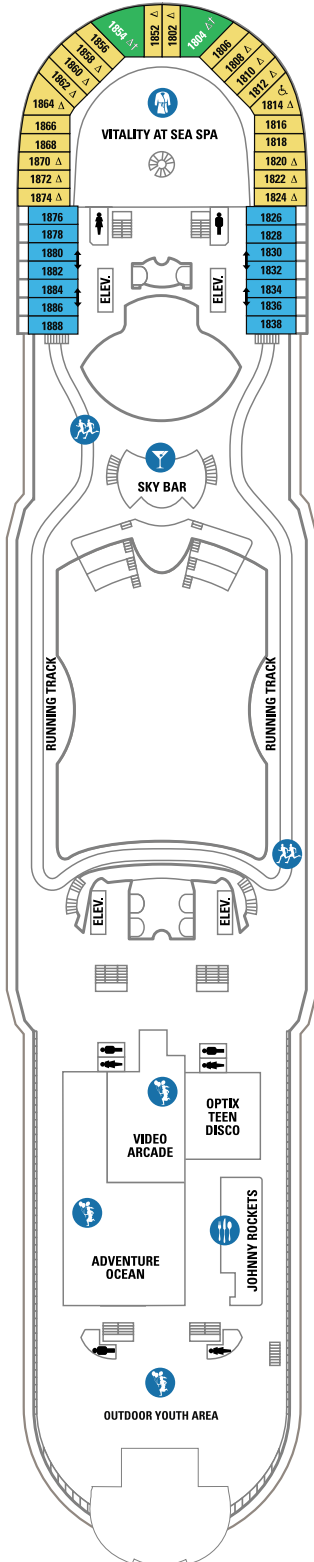

the CRUISE

EXPLORER OF THE SEAS

Deck 15

Deck 14

Deck 13

Deck 12

Deck 11

Deck 10

the CRUISE

EXPLORER OF THE SEAS

Deck 9

Deck 8

Deck 7

Deck 6

the CRUISE

EXPLORER OF THE SEAS

Deck 5

Deck 4

Deck 3

Deck 2

The Cabins

		Deck	Cabin Size	Balcony Size	Prices pp until 31/12/2022	Prices pp from 01/01/2023
Interior Virtual Balcony (under the pool)	IVB*	10	15	-	€ 1199	€ 1399
Interior Superior	I3	3	15	-	€ 1299	€ 1499
	I6	6	15	-	€ 1419	€ 1619
	I7	7	15	-	€ 1509	€ 1709
	I8	8	15	-	€ 1549	€ 1749
	I9	9-10	15	-	€ 1619	€ 1819
Interior Virtual Balcony	IVB	9-10	15	-	€ 1649	€ 1849
Interior Promenade View	IP8	8	15	-	€ 1669	€ 1869
	IP7	7	15	-	€ 1719	€ 1919
	IP6	6	15	-	€ 1749	€ 1949
Exterior Superior	E2	2	15	-	€ 1849	€ 2049
	E3	3-9	15	-	€ 1919	€ 2119
Exterior Front View	EFV	6-7	15	-	€ 1949	€ 2149
Exterior Spacious	ES	6-7-8-9	20	-	€ 2009	€ 2209
Exterior Spacious Front View	ESF	6-9	20	-	€ 2049	€ 2249
Exterior Panoramic Ocean View	E12	12	18	-	€ 2099	€ 2299
Exterior Ultra Spacious Front View	EUF	6-7-8-9	30	-	€ 2229	€ 2429
Balcony	B6	6	17	4	€ 2109	€ 2309
	B7	7	17	4	€ 2149	€ 2349
	B8	8	17	4	€ 2199	€ 2399
	B9	9-10	17	4	€ 2249	€ 2449
Balcony Superior	BS6	6	19	4	€ 2299	€ 2499
	BS7	7	19	4	€ 2349	€ 2549
	BS8	8	19	4	€ 2399	€ 2599
	BS9	9	19	4	€ 2449	€ 2649
	BS10	10	19	4	€ 2499	€ 2699
	B12	12	17	4	€ 2599	€ 2799
Balcony Aft Panorama	BP	6-7-8-9	17	8	€ 2699	€ 2899
Balcony Superior Aft Panorama	BPS	10	20	8	€ 2849	€ 3049
Junior Suite	J9	9	26	5	€ 3049	€ 3249
	J10	10	26	5	€ 3149	€ 3349
Junior Suite Aft Panorama	JP	6-7-10	26	8	€ 3549	€ 3749
Large Ocean View Suite (no balcony)	OV	12	38	-	€ 3899	€ 4099
Grand Suite (under the pool)	GS*	10	35	9	€ 3999	€ 4199
Grand Suite	GS	10	35	9	€ 4599	€ 4799
Grand Suite Aft Panorama (2 bedrooms)	GT	8-9	51	22	€ 6199	€ 6399
Owner Suite (under the pool)	OS*	10	47	6	€ 4199	€ 4399
Owner Suite	OS	10	47	6	€ 5999	€ 6199
Royal Suite	RS	10	117	16	€ 9999	€ 10199