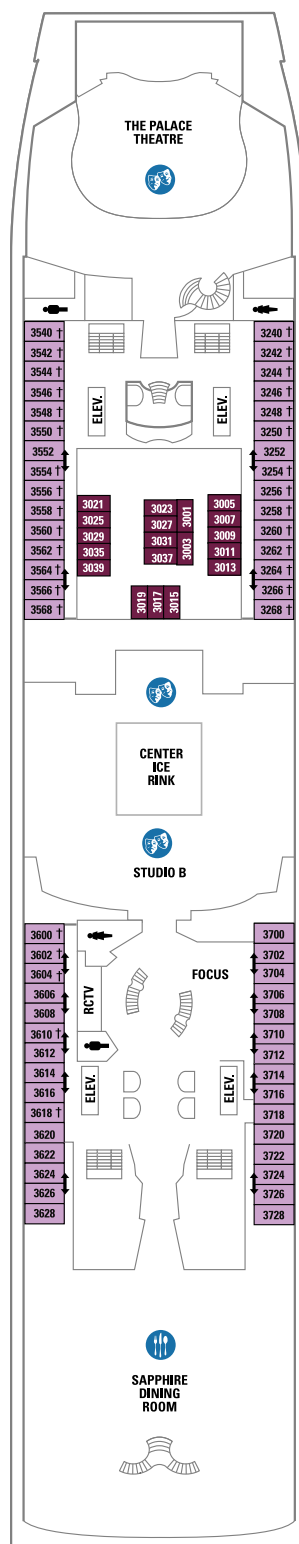

the CRUISE

EXPLORER OF THE SEAS

Deck 15

Deck 14

Deck 13

Deck 12

Deck 11

Deck 10

the CRUISE

EXPLORER OF THE SEAS

Deck 9

Deck 8

Deck 7

Deck 6

the CRUISE

EXPLORER OF THE SEAS

Deck 5

Deck 4

Deck 3

Deck 2

The Cabins

		Deck	Cabin Size	Balcony Size	Prices pp until 31/12/2022	Prices pp from 01/01/2023
Interior Virtual Balcony (under the pool)	IVB*	10	15	-	€ 1199	€ 1399
Interior Superior	I3	3	15	-	€ 1299	€ 1499
	I6	6	15	-	€ 1419	€ 1619
	I7	7	15	-	€ 1509	€ 1709
	I8	8	15	-	€ 1549	€ 1749
	I9	9-10	15	-	€ 1619	€ 1819
Interior Virtual Balcony	IVB	9-10	15	-	€ 1649	€ 1849
Interior Promenade View	IP8	8	15	-	€ 1669	€ 1869
	IP7	7	15	-	€ 1719	€ 1919
	IP6	6	15	-	€ 1749	€ 1949
Exterior Superior	E2	2	15	-	€ 1849	€ 2049
	E3	3-9	15	-	€ 1919	€ 2119
Exterior Front View	EFV	6-7	15	-	€ 1949	€ 2149
Exterior Spacious	ES	6-7-8-9	20	-	€ 2009	€ 2209
Exterior Spacious Front View	ESF	6-9	20	-	€ 2049	€ 2249
Exterior Panoramic Ocean View	E12	12	18	-	€ 2099	€ 2299
Exterior Ultra Spacious Front View	EUF	6-7-8-9	30	-	€ 2229	€ 2429
Balcony	B6	6	17	4	€ 2109	€ 2309
	B7	7	17	4	€ 2149	€ 2349
	B8	8	17	4	€ 2199	€ 2399
	B9	9-10	17	4	€ 2249	€ 2449
Balcony Superior	BS6	6	19	4	€ 2299	€ 2499
	BS7	7	19	4	€ 2349	€ 2549
	BS8	8	19	4	€ 2399	€ 2599
	BS9	9	19	4	€ 2449	€ 2649
	BS10	10	19	4	€ 2499	€ 2699
	B12	12	17	4	€ 2599	€ 2799
Balcony Aft Panorama	BP	6-7-8-9	17	8	€ 2699	€ 2899
Balcony Superior Aft Panorama	BPS	10	20	8	€ 2849	€ 3049
Junior Suite	J9	9	26	5	€ 3049	€ 3249
	J10	10	26	5	€ 3149	€ 3349
Junior Suite Aft Panorama	JP	6-7-10	26	8	€ 3549	€ 3749
Large Ocean View Suite (no balcony)	OV	12	38	-	€ 3899	€ 4099
Grand Suite (under the pool)	GS*	10	35	9	€ 3999	€ 4199
Grand Suite	GS	10	35	9	€ 4599	€ 4799
Grand Suite Aft Panorama (2 bedrooms)	GT	8-9	51	22	€ 6199	€ 6399
Owner Suite (under the pool)	OS*	10	47	6	€ 4199	€ 4399
Owner Suite	OS	10	47	6	€ 5999	€ 6199
Royal Suite	RS	10	117	16	€ 9999	€ 10199