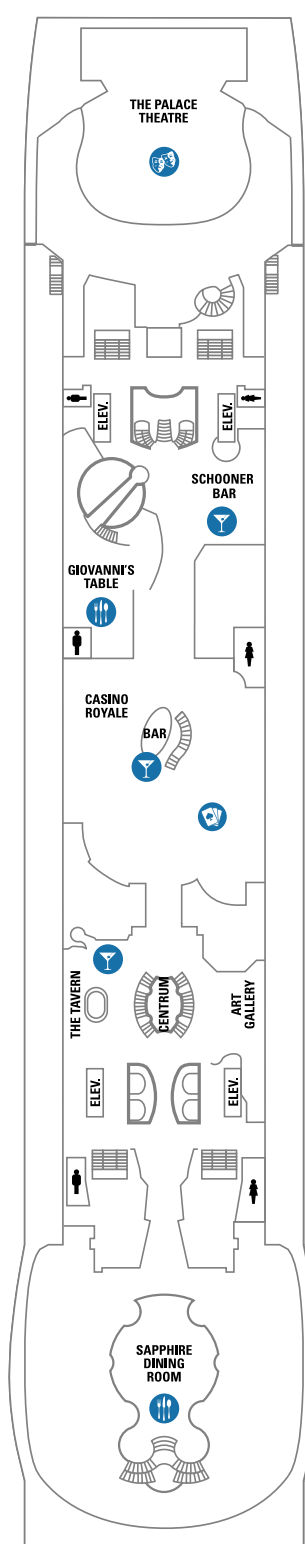

the CRUISE

EXPLORER OF THE SEAS

Deck 15

Deck 14

Deck 13

Deck 12

Deck 11

Deck 10

the CRUISE

EXPLORER OF THE SEAS

Deck 9

Deck 8

Deck 7

Deck 6

the CRUISE

EXPLORER OF THE SEAS

Deck 5

Deck 4

Deck 3

Deck 2

The Cabins

		Deck	Cabin Size	Balcony Size	Prices pp until 31/12/2022	Prices pp from 01/01/2023
Interior Virtual Balcony (under the pool)	IVB*	10	15	-	€ 1199	€ 1399
Interior Superior	I3	3	15	-	€ 1299	€ 1499
	I6	6	15	-	€ 1419	€ 1619
	I7	7	15	-	€ 1509	€ 1709
	I8	8	15	-	€ 1549	€ 1749
	I9	9-10	15	-	€ 1619	€ 1819
Interior Virtual Balcony	IVB	9-10	15	-	€ 1649	€ 1849
Interior Promenade View	IP8	8	15	-	€ 1669	€ 1869
	IP7	7	15	-	€ 1719	€ 1919
	IP6	6	15	-	€ 1749	€ 1949
Exterior Superior	E2	2	15	-	€ 1849	€ 2049
	E3	3-9	15	-	€ 1919	€ 2119
Exterior Front View	EFV	6-7	15	-	€ 1949	€ 2149
Exterior Spacious	ES	6-7-8-9	20	-	€ 2009	€ 2209
Exterior Spacious Front View	ESF	6-9	20	-	€ 2049	€ 2249
Exterior Panoramic Ocean View	E12	12	18	-	€ 2099	€ 2299
Exterior Ultra Spacious Front View	EUF	6-7-8-9	30	-	€ 2229	€ 2429
Balcony	B6	6	17	4	€ 2109	€ 2309
	B7	7	17	4	€ 2149	€ 2349
	B8	8	17	4	€ 2199	€ 2399
	B9	9-10	17	4	€ 2249	€ 2449
Balcony Superior	BS6	6	19	4	€ 2299	€ 2499
	BS7	7	19	4	€ 2349	€ 2549
	BS8	8	19	4	€ 2399	€ 2599
	BS9	9	19	4	€ 2449	€ 2649
	BS10	10	19	4	€ 2499	€ 2699
	B12	12	17	4	€ 2599	€ 2799
Balcony Aft Panorama	BP	6-7-8-9	17	8	€ 2699	€ 2899
Balcony Superior Aft Panorama	BPS	10	20	8	€ 2849	€ 3049
Junior Suite	J9	9	26	5	€ 3049	€ 3249
	J10	10	26	5	€ 3149	€ 3349
Junior Suite Aft Panorama	JP	6-7-10	26	8	€ 3549	€ 3749
Large Ocean View Suite (no balcony)	OV	12	38	-	€ 3899	€ 4099
Grand Suite (under the pool)	GS*	10	35	9	€ 3999	€ 4199
Grand Suite	GS	10	35	9	€ 4599	€ 4799
Grand Suite Aft Panorama (2 bedrooms)	GT	8-9	51	22	€ 6199	€ 6399
Owner Suite (under the pool)	OS*	10	47	6	€ 4199	€ 4399
Owner Suite	OS	10	47	6	€ 5999	€ 6199
Royal Suite	RS	10	117	16	€ 9999	€ 10199