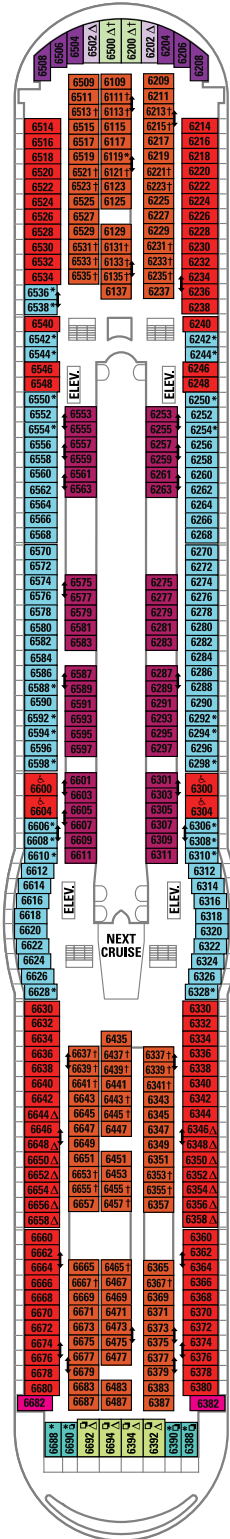

the CRUISE

EXPLORER OF THE SEAS

Deck 15

Deck 14

Deck 13

Deck 12

Deck 11

Deck 10

the CRUISE

EXPLORER OF THE SEAS

Deck 9

Deck 8

Deck 7

Deck 6

the CRUISE

EXPLORER OF THE SEAS

Deck 5

Deck 4

Deck 3

Deck 2

The Cabins

		Deck	Cabin Size	Balcony Size	Prices pp until 31/12/2022	Prices pp from 01/01/2023
Interior Virtual Balcony (under the pool)	IVB*	10	15	-	€ 1199	€ 1399
Interior Superior	I3	3	15	-	€ 1299	€ 1499
	I6	6	15	-	€ 1419	€ 1619
	I7	7	15	-	€ 1509	€ 1709
	I8	8	15	-	€ 1549	€ 1749
	I9	9-10	15	-	€ 1619	€ 1819
Interior Virtual Balcony	IVB	9-10	15	-	€ 1649	€ 1849
Interior Promenade View	IP8	8	15	-	€ 1669	€ 1869
	IP7	7	15	-	€ 1719	€ 1919
	IP6	6	15	-	€ 1749	€ 1949
Exterior Superior	E2	2	15	-	€ 1849	€ 2049
	E3	3-9	15	-	€ 1919	€ 2119
Exterior Front View	EFV	6-7	15	-	€ 1949	€ 2149
Exterior Spacious	ES	6-7-8-9	20	-	€ 2009	€ 2209
Exterior Spacious Front View	ESF	6-9	20	-	€ 2049	€ 2249
Exterior Panoramic Ocean View	E12	12	18	-	€ 2099	€ 2299
Exterior Ultra Spacious Front View	EUF	6-7-8-9	30	-	€ 2229	€ 2429
Balcony	B6	6	17	4	€ 2109	€ 2309
	B7	7	17	4	€ 2149	€ 2349
	B8	8	17	4	€ 2199	€ 2399
	B9	9-10	17	4	€ 2249	€ 2449
Balcony Superior	BS6	6	19	4	€ 2299	€ 2499
	BS7	7	19	4	€ 2349	€ 2549
	BS8	8	19	4	€ 2399	€ 2599
	BS9	9	19	4	€ 2449	€ 2649
	BS10	10	19	4	€ 2499	€ 2699
	B12	12	17	4	€ 2599	€ 2799
Balcony Aft Panorama	BP	6-7-8-9	17	8	€ 2699	€ 2899
Balcony Superior Aft Panorama	BPS	10	20	8	€ 2849	€ 3049
Junior Suite	J9	9	26	5	€ 3049	€ 3249
	J10	10	26	5	€ 3149	€ 3349
Junior Suite Aft Panorama	JP	6-7-10	26	8	€ 3549	€ 3749
Large Ocean View Suite (no balcony)	OV	12	38	-	€ 3899	€ 4099
Grand Suite (under the pool)	GS*	10	35	9	€ 3999	€ 4199
Grand Suite	GS	10	35	9	€ 4599	€ 4799
Grand Suite Aft Panorama (2 bedrooms)	GT	8-9	51	22	€ 6199	€ 6399
Owner Suite (under the pool)	OS*	10	47	6	€ 4199	€ 4399
Owner Suite	OS	10	47	6	€ 5999	€ 6199
Royal Suite	RS	10	117	16	€ 9999	€ 10199