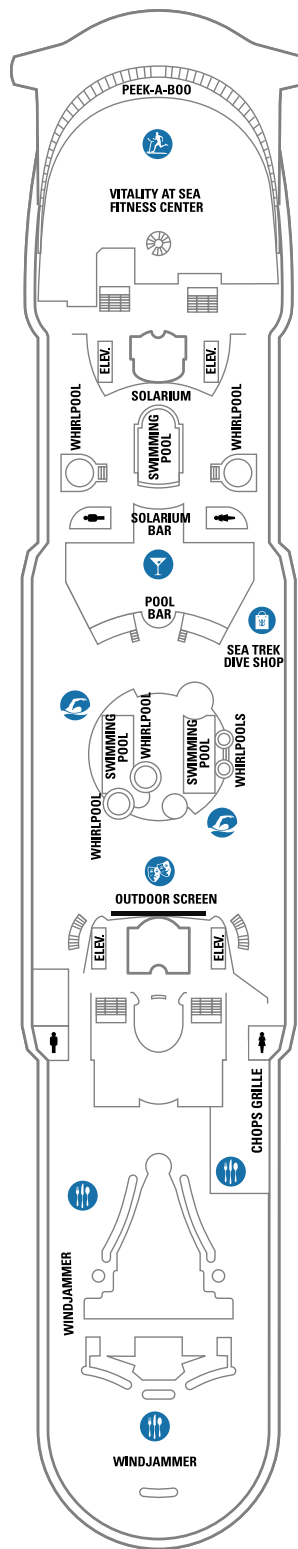

the CRUISE

EXPLORER OF THE SEAS

Deck 15

Deck 14

Deck 13

Deck 12

Deck 11

Deck 10

the CRUISE

EXPLORER OF THE SEAS

Deck 9

Deck 8

Deck 7

Deck 6

the CRUISE

EXPLORER OF THE SEAS

Deck 5

Deck 4

Deck 3

Deck 2

The Cabins

		Deck	Cabin Size	Balcony Size	Prices pp until 31/12/2022	Prices pp from 01/01/2023
Interior Virtual Balcony (under the pool)	IVB*	10	15	-	€ 1199	€ 1399
Interior Superior	I3	3	15	-	€ 1299	€ 1499
	I6	6	15	-	€ 1419	€ 1619
	I7	7	15	-	€ 1509	€ 1709
	I8	8	15	-	€ 1549	€ 1749
	I9	9-10	15	-	€ 1619	€ 1819
Interior Virtual Balcony	IVB	9-10	15	-	€ 1649	€ 1849
Interior Promenade View	IP8	8	15	-	€ 1669	€ 1869
	IP7	7	15	-	€ 1719	€ 1919
	IP6	6	15	-	€ 1749	€ 1949
Exterior Superior	E2	2	15	-	€ 1849	€ 2049
	E3	3-9	15	-	€ 1919	€ 2119
Exterior Front View	EFV	6-7	15	-	€ 1949	€ 2149
Exterior Spacious	ES	6-7-8-9	20	-	€ 2009	€ 2209
Exterior Spacious Front View	ESF	6-9	20	-	€ 2049	€ 2249
Exterior Panoramic Ocean View	E12	12	18	-	€ 2099	€ 2299
Exterior Ultra Spacious Front View	EUF	6-7-8-9	30	-	€ 2229	€ 2429
Balcony	B6	6	17	4	€ 2109	€ 2309
	B7	7	17	4	€ 2149	€ 2349
	B8	8	17	4	€ 2199	€ 2399
	B9	9-10	17	4	€ 2249	€ 2449
Balcony Superior	BS6	6	19	4	€ 2299	€ 2499
	BS7	7	19	4	€ 2349	€ 2549
	BS8	8	19	4	€ 2399	€ 2599
	BS9	9	19	4	€ 2449	€ 2649
	BS10	10	19	4	€ 2499	€ 2699
	B12	12	17	4	€ 2599	€ 2799
Balcony Aft Panorama	BP	6-7-8-9	17	8	€ 2699	€ 2899
Balcony Superior Aft Panorama	BPS	10	20	8	€ 2849	€ 3049
Junior Suite	J9	9	26	5	€ 3049	€ 3249
	J10	10	26	5	€ 3149	€ 3349
Junior Suite Aft Panorama	JP	6-7-10	26	8	€ 3549	€ 3749
Large Ocean View Suite (no balcony)	OV	12	38	-	€ 3899	€ 4099
Grand Suite (under the pool)	GS*	10	35	9	€ 3999	€ 4199
Grand Suite	GS	10	35	9	€ 4599	€ 4799
Grand Suite Aft Panorama (2 bedrooms)	GT	8-9	51	22	€ 6199	€ 6399
Owner Suite (under the pool)	OS*	10	47	6	€ 4199	€ 4399
Owner Suite	OS	10	47	6	€ 5999	€ 6199
Royal Suite	RS	10	117	16	€ 9999	€ 10199