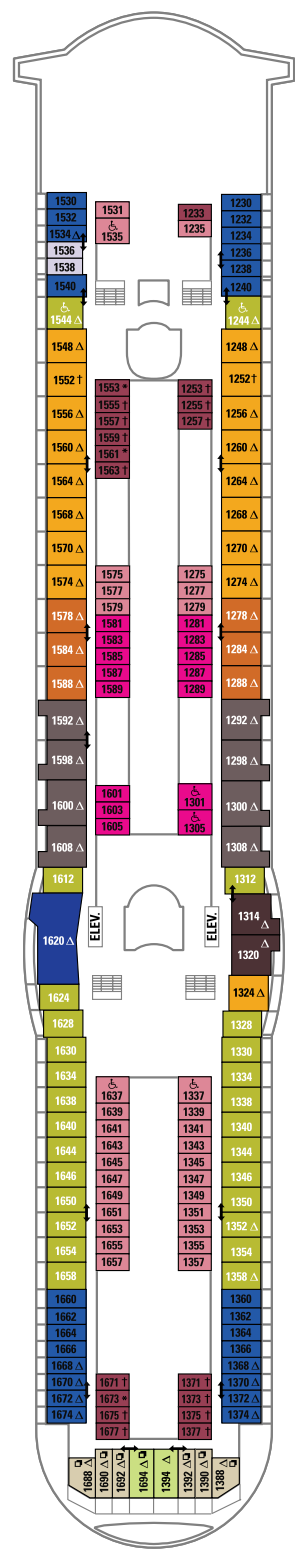

the CRUISE

EXPLORER OF THE SEAS

Deck 15

Deck 14

Deck 13

Deck 12

Deck 11

Deck 10

the CRUISE

EXPLORER OF THE SEAS

Deck 9

Deck 8

Deck 7

Deck 6

the CRUISE

EXPLORER OF THE SEAS

Deck 5

Deck 4

Deck 3

Deck 2

The Cabins

		Deck	Cabin Size	Balcony Size	Prices pp until 31/12/2022	Prices pp from 01/01/2023
Interior Virtual Balcony (under the pool)	IVB*	10	15	-	€ 1199	€ 1399
Interior Superior	I3	3	15	-	€ 1299	€ 1499
	I6	6	15	-	€ 1419	€ 1619
	I7	7	15	-	€ 1509	€ 1709
	I8	8	15	-	€ 1549	€ 1749
	I9	9-10	15	-	€ 1619	€ 1819
Interior Virtual Balcony	IVB	9-10	15	-	€ 1649	€ 1849
Interior Promenade View	IP8	8	15	-	€ 1669	€ 1869
	IP7	7	15	-	€ 1719	€ 1919
	IP6	6	15	-	€ 1749	€ 1949
Exterior Superior	E2	2	15	-	€ 1849	€ 2049
	E3	3-9	15	-	€ 1919	€ 2119
Exterior Front View	EFV	6-7	15	-	€ 1949	€ 2149
Exterior Spacious	ES	6-7-8-9	20	-	€ 2009	€ 2209
Exterior Spacious Front View	ESF	6-9	20	-	€ 2049	€ 2249
Exterior Panoramic Ocean View	E12	12	18	-	€ 2099	€ 2299
Exterior Ultra Spacious Front View	EUF	6-7-8-9	30	-	€ 2229	€ 2429
Balcony	B6	6	17	4	€ 2109	€ 2309
	B7	7	17	4	€ 2149	€ 2349
	B8	8	17	4	€ 2199	€ 2399
	B9	9-10	17	4	€ 2249	€ 2449
Balcony Superior	BS6	6	19	4	€ 2299	€ 2499
	BS7	7	19	4	€ 2349	€ 2549
	BS8	8	19	4	€ 2399	€ 2599
	BS9	9	19	4	€ 2449	€ 2649
	BS10	10	19	4	€ 2499	€ 2699
	B12	12	17	4	€ 2599	€ 2799
Balcony Aft Panorama	BP	6-7-8-9	17	8	€ 2699	€ 2899
Balcony Superior Aft Panorama	BPS	10	20	8	€ 2849	€ 3049
Junior Suite	J9	9	26	5	€ 3049	€ 3249
	J10	10	26	5	€ 3149	€ 3349
Junior Suite Aft Panorama	JP	6-7-10	26	8	€ 3549	€ 3749
Large Ocean View Suite (no balcony)	OV	12	38	-	€ 3899	€ 4099
Grand Suite (under the pool)	GS*	10	35	9	€ 3999	€ 4199
Grand Suite	GS	10	35	9	€ 4599	€ 4799
Grand Suite Aft Panorama (2 bedrooms)	GT	8-9	51	22	€ 6199	€ 6399
Owner Suite (under the pool)	OS*	10	47	6	€ 4199	€ 4399
Owner Suite	OS	10	47	6	€ 5999	€ 6199
Royal Suite	RS	10	117	16	€ 9999	€ 10199