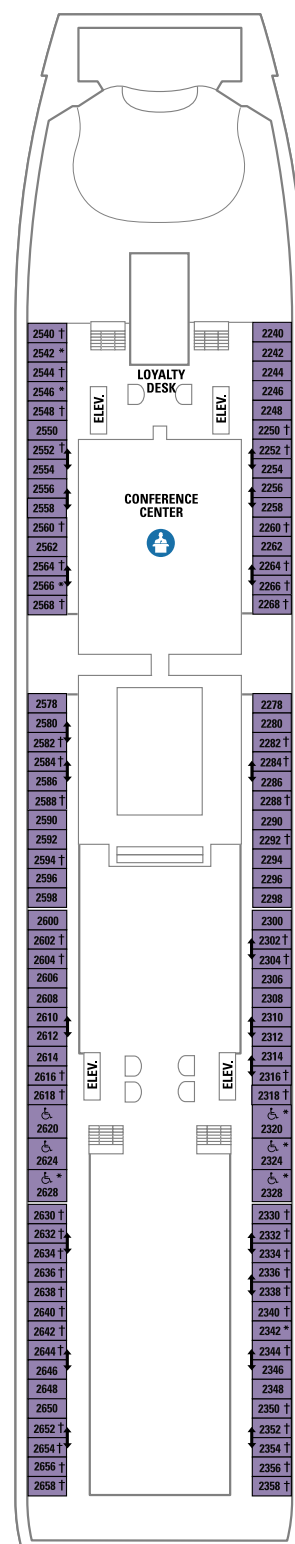

the CRUISE

EXPLORER OF THE SEAS

Deck 15

Deck 14

Deck 13

Deck 12

Deck 11

Deck 10

the CRUISE

EXPLORER OF THE SEAS

Deck 9

Deck 8

Deck 7

Deck 6

the CRUISE

EXPLORER OF THE SEAS

Deck 5

Deck 4

Deck 3

Deck 2

The Cabins

		Deck	Cabin Size	Balcony Size	Prices pp until 31/12/2022	Prices pp from 01/01/2023
Interior Virtual Balcony (under the pool)	IVB*	10	15	-	€ 1199	€ 1399
Interior Superior	I3	3	15	-	€ 1299	€ 1499
	I6	6	15	-	€ 1419	€ 1619
	I7	7	15	-	€ 1509	€ 1709
	I8	8	15	-	€ 1549	€ 1749
	I9	9-10	15	-	€ 1619	€ 1819
Interior Virtual Balcony	IVB	9-10	15	-	€ 1649	€ 1849
Interior Promenade View	IP8	8	15	-	€ 1669	€ 1869
	IP7	7	15	-	€ 1719	€ 1919
	IP6	6	15	-	€ 1749	€ 1949
Exterior Superior	E2	2	15	-	€ 1849	€ 2049
	E3	3-9	15	-	€ 1919	€ 2119
Exterior Front View	EFV	6-7	15	-	€ 1949	€ 2149
Exterior Spacious	ES	6-7-8-9	20	-	€ 2009	€ 2209
Exterior Spacious Front View	ESF	6-9	20	-	€ 2049	€ 2249
Exterior Panoramic Ocean View	E12	12	18	-	€ 2099	€ 2299
Exterior Ultra Spacious Front View	EUF	6-7-8-9	30	-	€ 2229	€ 2429
Balcony	B6	6	17	4	€ 2109	€ 2309
	B7	7	17	4	€ 2149	€ 2349
	B8	8	17	4	€ 2199	€ 2399
	B9	9-10	17	4	€ 2249	€ 2449
Balcony Superior	BS6	6	19	4	€ 2299	€ 2499
	BS7	7	19	4	€ 2349	€ 2549
	BS8	8	19	4	€ 2399	€ 2599
	BS9	9	19	4	€ 2449	€ 2649
	BS10	10	19	4	€ 2499	€ 2699
	B12	12	17	4	€ 2599	€ 2799
Balcony Aft Panorama	BP	6-7-8-9	17	8	€ 2699	€ 2899
Balcony Superior Aft Panorama	BPS	10	20	8	€ 2849	€ 3049
Junior Suite	J9	9	26	5	€ 3049	€ 3249
	J10	10	26	5	€ 3149	€ 3349
Junior Suite Aft Panorama	JP	6-7-10	26	8	€ 3549	€ 3749
Large Ocean View Suite (no balcony)	OV	12	38	-	€ 3899	€ 4099
Grand Suite (under the pool)	GS*	10	35	9	€ 3999	€ 4199
Grand Suite	GS	10	35	9	€ 4599	€ 4799
Grand Suite Aft Panorama (2 bedrooms)	GT	8-9	51	22	€ 6199	€ 6399
Owner Suite (under the pool)	OS*	10	47	6	€ 4199	€ 4399
Owner Suite	OS	10	47	6	€ 5999	€ 6199
Royal Suite	RS	10	117	16	€ 9999	€ 10199