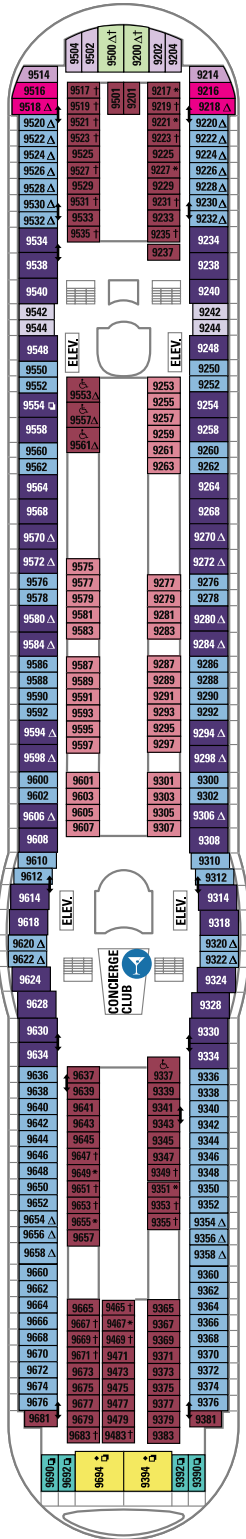

the CRUISE

EXPLORER OF THE SEAS

Deck 15

Deck 14

Deck 13

Deck 12

Deck 11

Deck 10

the CRUISE

EXPLORER OF THE SEAS

Deck 9

Deck 8

Deck 7

Deck 6

the CRUISE

EXPLORER OF THE SEAS

Deck 5

Deck 4

Deck 3

Deck 2

The Cabins

		Deck	Cabin Size	Balcony Size	Prices pp until 31/12/2022	Prices pp from 01/01/2023
Interior Virtual Balcony (under the pool)	IVB*	10	15	-	€ 1199	€ 1399
Interior Superior	I3	3	15	-	€ 1299	€ 1499
	I6	6	15	-	€ 1419	€ 1619
	I7	7	15	-	€ 1509	€ 1709
	I8	8	15	-	€ 1549	€ 1749
	I9	9-10	15	-	€ 1619	€ 1819
Interior Virtual Balcony	IVB	9-10	15	-	€ 1649	€ 1849
Interior Promenade View	IP8	8	15	-	€ 1669	€ 1869
	IP7	7	15	-	€ 1719	€ 1919
	IP6	6	15	-	€ 1749	€ 1949
Exterior Superior	E2	2	15	-	€ 1849	€ 2049
	E3	3-9	15	-	€ 1919	€ 2119
Exterior Front View	EFV	6-7	15	-	€ 1949	€ 2149
Exterior Spacious	ES	6-7-8-9	20	-	€ 2009	€ 2209
Exterior Spacious Front View	ESF	6-9	20	-	€ 2049	€ 2249
Exterior Panoramic Ocean View	E12	12	18	-	€ 2099	€ 2299
Exterior Ultra Spacious Front View	EUF	6-7-8-9	30	-	€ 2229	€ 2429
Balcony	B6	6	17	4	€ 2109	€ 2309
	B7	7	17	4	€ 2149	€ 2349
	B8	8	17	4	€ 2199	€ 2399
	B9	9-10	17	4	€ 2249	€ 2449
Balcony Superior	BS6	6	19	4	€ 2299	€ 2499
	BS7	7	19	4	€ 2349	€ 2549
	BS8	8	19	4	€ 2399	€ 2599
	BS9	9	19	4	€ 2449	€ 2649
	BS10	10	19	4	€ 2499	€ 2699
	B12	12	17	4	€ 2599	€ 2799
Balcony Aft Panorama	BP	6-7-8-9	17	8	€ 2699	€ 2899
Balcony Superior Aft Panorama	BPS	10	20	8	€ 2849	€ 3049
Junior Suite	J9	9	26	5	€ 3049	€ 3249
	J10	10	26	5	€ 3149	€ 3349
Junior Suite Aft Panorama	JP	6-7-10	26	8	€ 3549	€ 3749
Large Ocean View Suite (no balcony)	OV	12	38	-	€ 3899	€ 4099
Grand Suite (under the pool)	GS*	10	35	9	€ 3999	€ 4199
Grand Suite	GS	10	35	9	€ 4599	€ 4799
Grand Suite Aft Panorama (2 bedrooms)	GT	8-9	51	22	€ 6199	€ 6399
Owner Suite (under the pool)	OS*	10	47	6	€ 4199	€ 4399
Owner Suite	OS	10	47	6	€ 5999	€ 6199
Royal Suite	RS	10	117	16	€ 9999	€ 10199